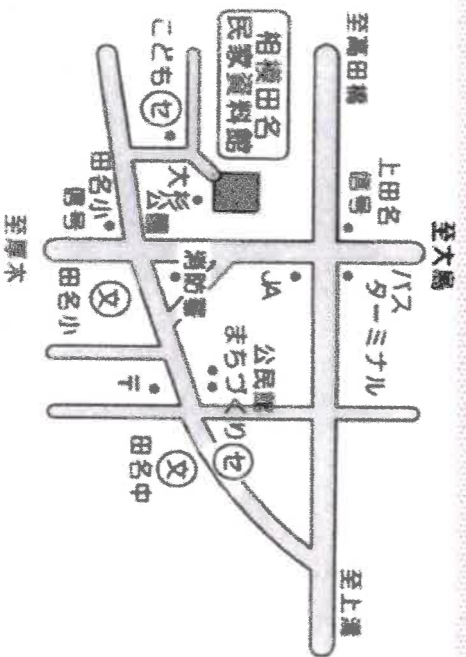

# 田名民家資料館

# ひな人形展

開催期間：

令和6年2月8日（木）～3月3日（日）

2月12日・13日・14日は休館日です

開館時間：午前10時から午後4時（入館無料）

※ 駐車台数が少ないので  
公共交通をご利用ください

田名財産管理委員会

相模原市中央区田名4856-2