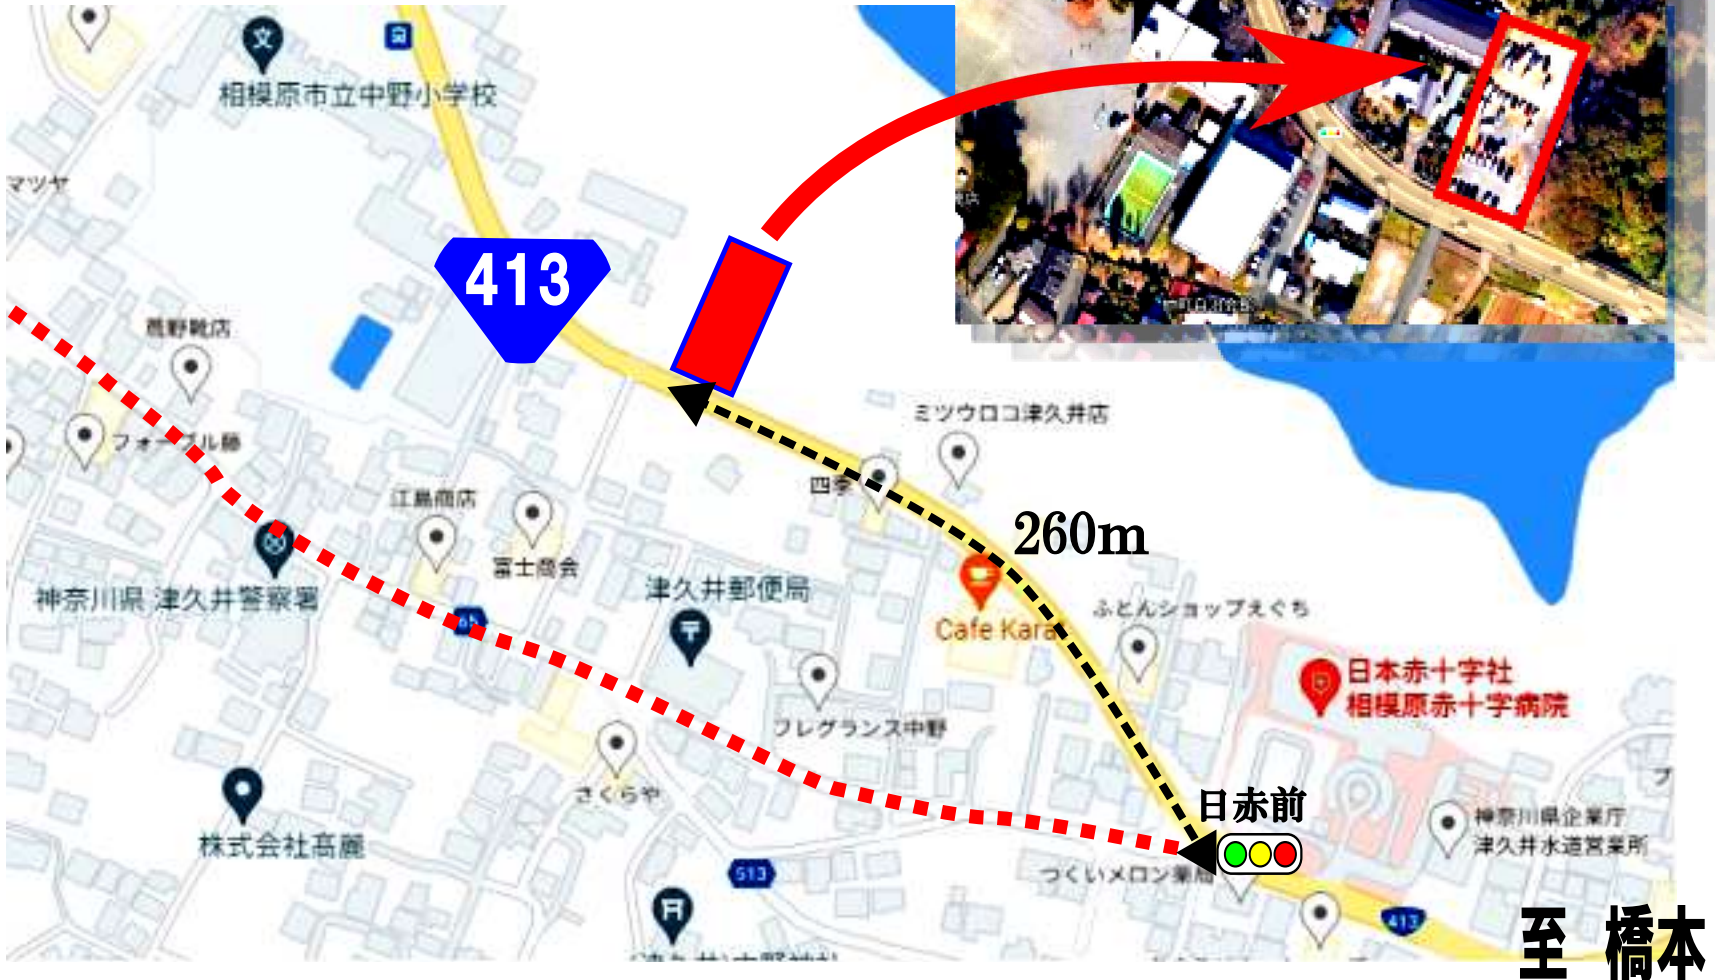

2023つくい中野夏祭り  
来場者用臨時駐車場  
至 相模湖

通行禁止区間 12:00~22:00